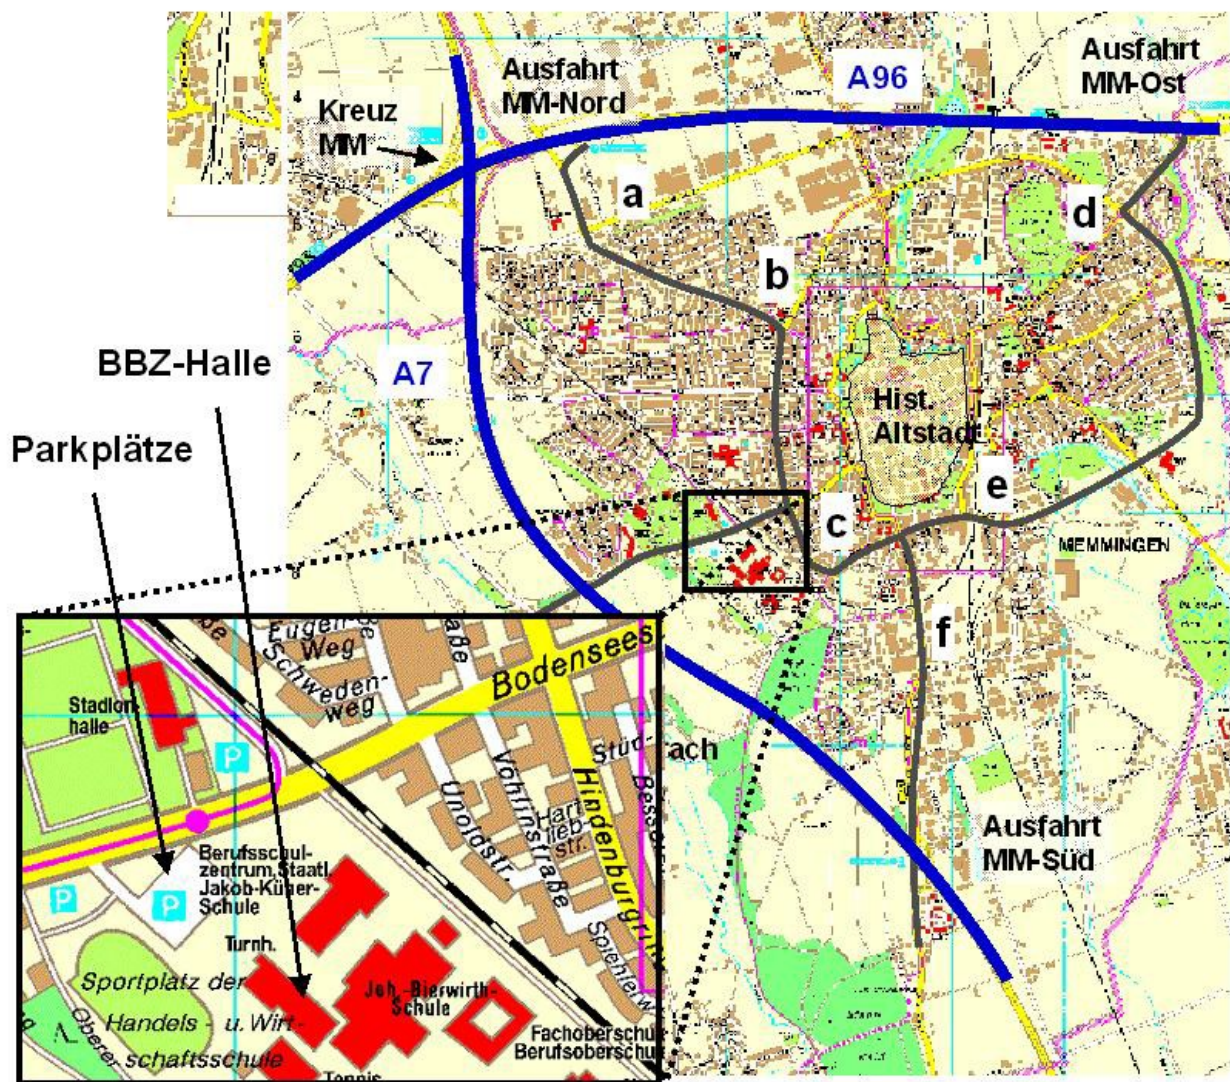

Anfahrtsbeschreibung BBZ/JBS-Halle, Bodenseestraße 41-45, 87700 Memmingen

Anfahrt von Ausfahrt Memmingen Nord:

Nach Autobahnausfahrt links Richtung Innenstadt. Über Kreisverkehr (a) geradeaus. Der Straße über 2 Ampeln folgen, links befindet sich der Neubau der Bundesanstalt für Arbeit (b). An der folgenden Kreuzung rechts abbiegen in Unterführung. Nach Unterführung über nächste Ampelkreuzung geradeaus, dann an folgender Kreuzung (c) rechts in Bodenseestraße einbiegen. Geradeaus über den Bahnübergang, dann nächste Abbiegemöglichkeit links in den Parkplatz.

Anfahrt von Süden:

Ausfahrt Memmingen Süd in Richtung Zentrum. Geradeaus über den Bahnübergang (f). An Marktkauf (links) geradeaus vorbei, dann an nächster Kreuzung links Richtung Lindau abbiegen. Der Straße folgen und an nächster Ampelkreuzung (c) links in die Bodenseestraße abbiegen. Nach dem Bahnübergang nächste Möglichkeit links in Parkplatz einbiegen.

Anfahrt von Osten:

Von Ausfahrt MM-Ost rechts Richtung Zentrum. Im Kreisverkehr (d) nach links Richtung Ottobeuren ausfahren. Der Straße folgen und unter Bahnunterführung (e) geradeaus weiterfahren. Der Straße folgen an Polizei (rechterhand) vorbei und weiter bis zur nächsten Ampelkreuzung (c; rechts Sky Markt). Hier links einordnen und abbiegen in die Bodenseestraße. Bahngleise Überqueren und nächste Möglichkeit links in Parkplatz einbiegen.